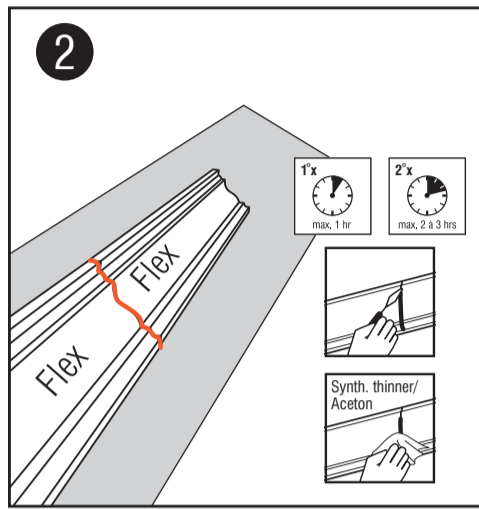

Also see general instructions for mounting | Zie ook de algemene instructies voor montage | Voir aussi les instructions générales pour montage | Siehe auch allgemeine Instruktionen für Montage | Ver instrucciones generales para montage | Также смотрите общие инструкции по установке

INSTALLATION INSTRUCTIONS FLEXIBLE MOULDINGS

ONLY FULL GUARANTEE WITH DECOFIX

VOLLEDIGE GARANTIE ENKEL BIJ GEBRUIK VAN DECOFIX
GARANTIE TOTALE UNIQUEMENT AVEC COLLE DECOFIX
VOLLSTÄNDIGE GARANTIE NUR BEI DER VERWENDUNG VON DECOFIX
GARANTÍA COMPLETA SÓLO SI SE UTILIZA DECOFIX
ГАРАНТИЯ НА ПРОДУКЦИЮ ДЕЙСТВУЕТ ТОЛЬКО ПРИ ИСПОЛЬЗОВАНИИ КЛЕЯ DECOFIX

PRODUCT OVERVIEW FLEXIBLE MOULDINGS

Flex	Rmin (cm)	R*min (cm)	Flex	Rmin (cm)	R*min (cm)	Flex	Rmin (cm)	R*min (cm)	Flex	Rmin (cm)	R*min (cm)
C200F	160		C331F	420		P1020F	30	80	PX103F	20	80
C201F	200		C333F	300		P2020F	30	80	PX120F	30	110
C211F	250		C334F	380		P3020F	50	180	PX144F	20	220
C212F	120		C339F	380		P4020F	40	200	PX175F	30	80
C213F	280		C341F	400		P4025F	70		SX104F	40	
C214F	140		C373F	100		P5020F	30		SX105F	30	
C215F	160		C374F	130		P5021F	20	70	SX118F	40	
C216F	340		C402F	300		P6020F	30	250	SX137F	40	
C217F	380		C602F	100		P7010F	20		SX138F	40	
C218F	360		C901F	600		P7020F	30		SX155F	30	
C220F	400		C902F	600		P7030F	30	250	SX157F	35	260
C230F	150		CX100F	200		P7040F	40	320	SX162F	20	80
C240F	270		CX106F	360		P7070F	30	230	SX163F	35	
C250F	70		CX109F	160		P8020F	40	130	SX165F	40	
C260F	130		CX110F	180		P8030F	20	70	SX172F	35	
C301F	320		CX123F	280		P8040F	30		SX173F	45	
C302F	250		CX124F	160		P8050F	80	200	SX179F	35	
C303F	180		CX127F	240		P8060F	80	200	SX180F	45	
C304F	250		CX132F	70		P9010F	40	310	SX182F	35	
C308F	120		CX148F	180		P9020F	30		SX183F	40	
C321F	140		CX188F	110		P9040F	30	80	SX184F	45	
C322F	160		CX189F	90		P9050F	20	60	SX187F	40	
C325F	300		CX190F	30	130	P9900F	20	250			
C326F	500		DX174F	60	300	P9901F	20	180