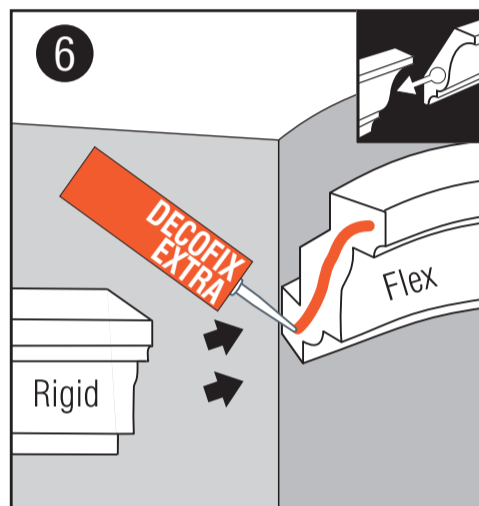

Also see general instructions for mounting | Zie ook de algemene instructies voor montage | Voir aussi les instructions générales pour montage | Siehe auch allgemeine Instruktionen für Montage | Ver instrucciones generales para montage | Также смотрите общие инструкции по установке

INSTALLATION INSTRUCTIONS FLEXIBLE MOULDINGS

ONLY FULL GUARANTEE WITH DECOFIX

VOLLEDIGE GARANTIE ENKEL BIJ GEBRUIK VAN DECOFIX
GARANTIE TOTALE UNIQUEMENT AVEC COLLE DECOFIX
VOLLSTÄNDIGE GARANTIE NUR BEI DER VERWENDUNG VON DECOFIX
GARANTÍA COMPLETA SÓLO SI SE UTILIZA DECOFIX
ГАРАНТИЯ НА ПРОДУКЦИЮ ДЕЙСТВУЕТ ТОЛЬКО ПРИ ИСПОЛЬЗОВАНИИ КЛЕЯ DECOFIX

PRODUCT OVERVIEW FLEXIBLE MOULDINGS

Flex	Rmin (cm)	R*min (cm)	Flex	Rmin (cm)	R*min (cm)	Flex	Rmin (cm)	R*min (cm)	Flex	Rmin (cm)	R*min (cm)
C200F	160		C331F	420		P1020F	30	80	PX103F	20	80
C201F	200		C333F	300		P2020F	30	80	PX120F	30	110
C211F	250		C334F	380		P3020F	50	180	PX144F	20	220
C212F	120		C339F	380		P4020F	40	200	PX175F	30	80
C213F	280		C341F	400		P4025F	70		SX104F	40	
C214F	140		C373F	100		P5020F	30		SX105F	30	
C215F	160		C374F	130		P5021F	20	70	SX118F	40	
C216F	340		C402F	300		P6020F	30	250	SX137F	40	
C217F	380		C602F	100		P7010F	20		SX138F	40	
C218F	360		C901F	600		P7020F	30		SX155F	30	
C220F	400		C902F	600		P7030F	30	250	SX157F	35	260
C230F	150		CX100F	200		P7040F	40	320	SX162F	20	80
C240F	270		CX106F	360		P7070F	30	230	SX163F	35	
C250F	70		CX109F	160		P8020F	40	130	SX165F	40	
C260F	130		CX110F	180		P8030F	20	70	SX172F	35	
C301F	320		CX123F	280		P8040F	30		SX173F	45	
C302F	250		CX124F	160		P8050F	80	200	SX179F	35	
C303F	180		CX127F	240		P8060F	80	200	SX180F	45	
C304F	250		CX132F	70		P9010F	40	310	SX182F	35	
C308F	120		CX148F	180		P9020F	30		SX183F	40	
C321F	140		CX188F	110		P9040F	30	80	SX184F	45	
C322F	160		CX189F	90		P9050F	20	60	SX187F	40	
C325F	300		CX190F	30	130	P9900F	20	250			
C326F	500		DX174F	60	300	P9901F	20	180