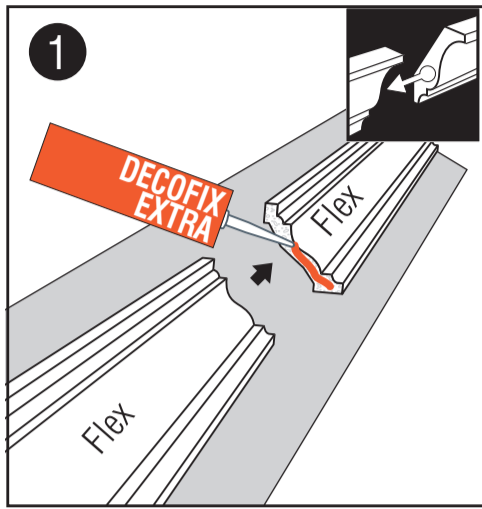

Also see general instructions for mounting | Zie ook de algemene instructies voor montage | Voir aussi les instructions générales pour montage | Siehe auch allgemeine Instruktionen für Montage | Ver instrucciones generales para montage | Также смотрите общие инструкции по установке

INSTALLATION INSTRUCTIONS FLEXIBLE MOULDINGS

ONLY FULL GUARANTEE WITH DECOFIX

VOLLEDIGE GARANTIE ENKEL BIJ GEBRUIK VAN DECOFIX
GARANTIE TOTALE UNIQUEMENT AVEC COLLE DECOFIX
VOLLSTÄNDIGE GARANTIE NUR BEI DER VERWENDUNG VON DECOFIX
GARANTÍA COMPLETA SÓLO SI SE UTILIZA DECOFIX
ГАРАНТИЯ НА ПРОДУКЦИЮ ДЕЙСТВУЕТ ТОЛЬКО ПРИ ИСПОЛЬЗОВАНИИ КЛЕЯ DECOFIX

PRODUCT OVERVIEW FLEXIBLE MOULDINGS

Flex	Rmin (cm)	R*min (cm)	Flex	Rmin (cm)	R*min (cm)	Flex	Rmin (cm)	R*min (cm)	Flex	Rmin (cm)	R*min (cm)
C200F	160		C331F	420		P1020F	30	80	PX103F	20	80
C201F	200		C333F	300		P2020F	30	80	PX120F	30	110
C211F	250		C334F	380		P3020F	50	180	PX144F	20	220
C212F	120		C339F	380		P4020F	40	200	PX175F	30	80
C213F	280		C341F	400		P4025F	70		SX104F	40	
C214F	140		C373F	100		P5020F	30		SX105F	30	
C215F	160		C374F	130		P5021F	20	70	SX118F	40	
C216F	340		C402F	300		P6020F	30	250	SX137F	40	
C217F	380		C602F	100		P7010F	20		SX138F	40	
C218F	360		C901F	600		P7020F	30		SX155F	30	
C220F	400		C902F	600		P7030F	30	250	SX157F	35	260
C230F	150		CX100F	200		P7040F	40	320	SX162F	20	80
C240F	270		CX106F	360		P7070F	30	230	SX163F	35	
C250F	70		CX109F	160		P8020F	40	130	SX165F	40	
C260F	130		CX110F	180		P8030F	20	70	SX172F	35	
C301F	320		CX123F	280		P8040F	30		SX173F	45	
C302F	250		CX124F	160		P8050F	80	200	SX179F	35	
C303F	180		CX127F	240		P8060F	80	200	SX180F	45	
C304F	250		CX132F	70		P9010F	40	310	SX182F	35	
C308F	120		CX148F	180		P9020F	30		SX183F	40	
C321F	140		CX188F	110		P9040F	30	80	SX184F	45	
C322F	160		CX189F	90		P9050F	20	60	SX187F	40	
C325F	300		CX190F	30	130	P9900F	20	250			
C326F	500		DX174F	60	300	P9901F	20	180