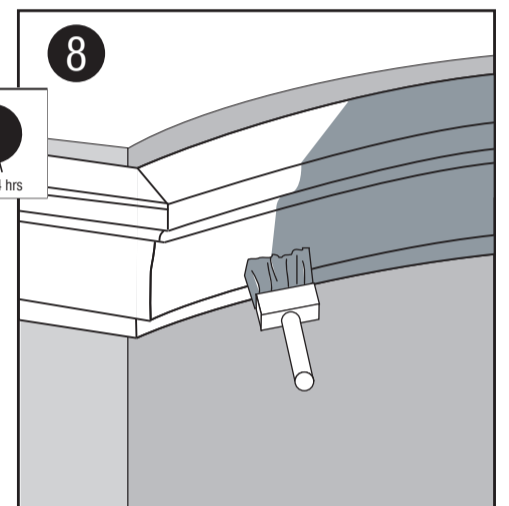

Also see general instructions for mounting | Zie ook de algemene instructies voor montage | Voir aussi les instructions générales pour montage | Siehe auch allgemeine Instruktionen für Montage | Ver instrucciones generales para montage | Также смотрите общие инструкции по установке

INSTALLATION INSTRUCTIONS FLEXIBLE MOULDINGS

ONLY FULL GUARANTEE WITH DECOFIX

VOLLEDIGE GARANTIE ENKEL BIJ GEBRUIK VAN DECOFIX
GARANTIE TOTALE UNIQUEMENT AVEC COLLE DECOFIX
VOLLSTÄNDIGE GARANTIE NUR BEI DER VERWENDUNG VON DECOFIX
GARANTÍA COMPLETA SÓLO SI SE UTILIZA DECOFIX
ГАРАНТИЯ НА ПРОДУКЦИЮ ДЕЙСТВУЕТ ТОЛЬКО ПРИ ИСПОЛЬЗОВАНИИ КЛЕЯ DECOFIX

PRODUCT OVERVIEW FLEXIBLE MOULDINGS

Flex	Rmin (cm)	R*min (cm)	Flex	Rmin (cm)	R*min (cm)	Flex	Rmin (cm)	R*min (cm)	Flex	Rmin (cm)	R*min (cm)
C200F	160		C331F	420		P1020F	30	80	PX103F	20	80
C201F	200		C333F	300		P2020F	30	80	PX120F	30	110
C211F	250		C334F	380		P3020F	50	180	PX144F	20	220
C212F	120		C339F	380		P4020F	40	200	PX175F	30	80
C213F	280		C341F	400		P4025F	70		SX104F	40	
C214F	140		C373F	100		P5020F	30		SX105F	30	
C215F	160		C374F	130		P5021F	20	70	SX118F	40	
C216F	340		C402F	300		P6020F	30	250	SX137F	40	
C217F	380		C602F	100		P7010F	20		SX138F	40	
C218F	360		C901F	600		P7020F	30		SX155F	30	
C220F	400		C902F	600		P7030F	30	250	SX157F	35	260
C230F	150		CX100F	200		P7040F	40	320	SX162F	20	80
C240F	270		CX106F	360		P7070F	30	230	SX163F	35	
C250F	70		CX109F	160		P8020F	40	130	SX165F	40	
C260F	130		CX110F	180		P8030F	20	70	SX172F	35	
C301F	320		CX123F	280		P8040F	30		SX173F	45	
C302F	250		CX124F	160		P8050F	80	200	SX179F	35	
C303F	180		CX127F	240		P8060F	80	200	SX180F	45	
C304F	250		CX132F	70		P9010F	40	310	SX182F	35	
C308F	120		CX148F	180		P9020F	30		SX183F	40	
C321F	140		CX188F	110		P9040F	30	80	SX184F	45	
C322F	160		CX189F	90		P9050F	20	60	SX187F	40	
C325F	300		CX190F	30	130	P9900F	20	250			
C326F	500		DX174F	60	300	P9901F	20	180