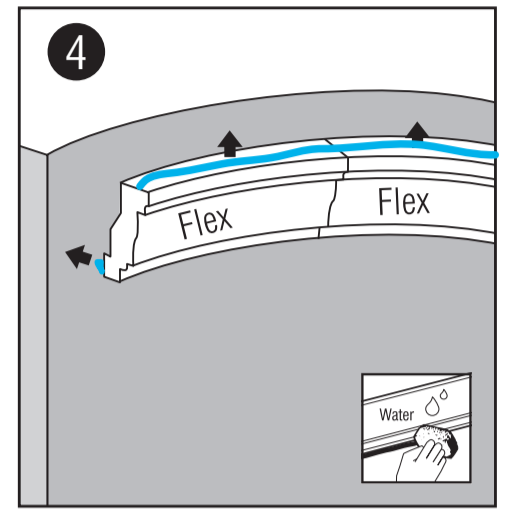

Also see general instructions for mounting | Zie ook de algemene instructies voor montage | Voir aussi les instructions générales pour montage | Siehe auch allgemeine Instruktionen für Montage | Ver instrucciones generales para montage | Также смотрите общие инструкции по установке

INSTALLATION INSTRUCTIONS FLEXIBLE MOULDINGS

ONLY FULL GUARANTEE WITH DECOFIX

VOLLEDIGE GARANTIE ENKEL BIJ GEBRUIK VAN DECOFIX
GARANTIE TOTALE UNIQUEMENT AVEC COLLE DECOFIX
VOLLSTÄNDIGE GARANTIE NUR BEI DER VERWENDUNG VON DECOFIX
GARANTÍA COMPLETA SÓLO SI SE UTILIZA DECOFIX
ГАРАНТИЯ НА ПРОДУКЦИЮ ДЕЙСТВУЕТ ТОЛЬКО ПРИ ИСПОЛЬЗОВАНИИ КЛЕЯ DECOFIX

PRODUCT OVERVIEW FLEXIBLE MOULDINGS

Flex	Rmin (cm)	R*min (cm)	Flex	Rmin (cm)	R*min (cm)	Flex	Rmin (cm)	R*min (cm)	Flex	Rmin (cm)	R*min (cm)
C200F	160		C331F	420		P1020F	30	80	PX103F	20	80
C201F	200		C333F	300		P2020F	30	80	PX120F	30	110
C211F	250		C334F	380		P3020F	50	180	PX144F	20	220
C212F	120		C339F	380		P4020F	40	200	PX175F	30	80
C213F	280		C341F	400		P4025F	70		SX104F	40	
C214F	140		C373F	100		P5020F	30		SX105F	30	
C215F	160		C374F	130		P5021F	20	70	SX118F	40	
C216F	340		C402F	300		P6020F	30	250	SX137F	40	
C217F	380		C602F	100		P7010F	20		SX138F	40	
C218F	360		C901F	600		P7020F	30		SX155F	30	
C220F	400		C902F	600		P7030F	30	250	SX157F	35	260
C230F	150		CX100F	200		P7040F	40	320	SX162F	20	80
C240F	270		CX106F	360		P7070F	30	230	SX163F	35	
C250F	70		CX109F	160		P8020F	40	130	SX165F	40	
C260F	130		CX110F	180		P8030F	20	70	SX172F	35	
C301F	320		CX123F	280		P8040F	30		SX173F	45	
C302F	250		CX124F	160		P8050F	80	200	SX179F	35	
C303F	180		CX127F	240		P8060F	80	200	SX180F	45	
C304F	250		CX132F	70		P9010F	40	310	SX182F	35	
C308F	120		CX148F	180		P9020F	30		SX183F	40	
C321F	140		CX188F	110		P9040F	30	80	SX184F	45	
C322F	160		CX189F	90		P9050F	20	60	SX187F	40	
C325F	300		CX190F	30	130	P9900F	20	250			
C326F	500		DX174F	60	300	P9901F	20	180