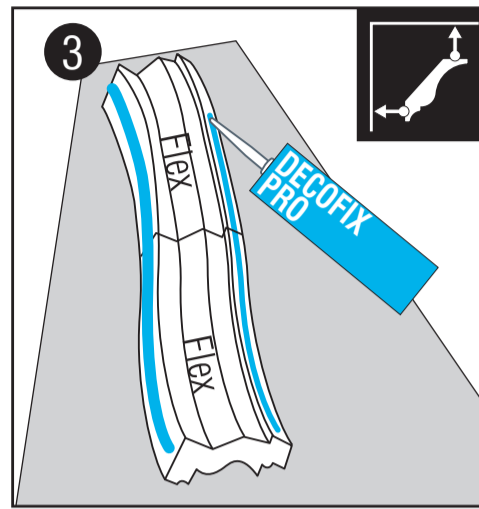

Also see general instructions for mounting | Zie ook de algemene instructies voor montage | Voir aussi les instructions générales pour montage | Siehe auch allgemeine Instruktionen für Montage | Ver instrucciones generales para montage | Также смотрите общие инструкции по установке

INSTALLATION INSTRUCTIONS FLEXIBLE MOULDINGS

ONLY FULL GUARANTEE WITH DECOFIX

VOLLEDIGE GARANTIE ENKEL BIJ GEBRUIK VAN DECOFIX
GARANTIE TOTALE UNIQUEMENT AVEC COLLE DECOFIX
VOLLSTÄNDIGE GARANTIE NUR BEI DER VERWENDUNG VON DECOFIX
GARANTÍA COMPLETA SÓLO SI SE UTILIZA DECOFIX
ГАРАНТИЯ НА ПРОДУКЦИЮ ДЕЙСТВУЕТ ТОЛЬКО ПРИ ИСПОЛЬЗОВАНИИ КЛЕЯ DECOFIX

PRODUCT OVERVIEW FLEXIBLE MOULDINGS

Flex	Rmin (cm)	R*min (cm)	Flex	Rmin (cm)	R*min (cm)	Flex	Rmin (cm)	R*min (cm)	Flex	Rmin (cm)	R*min (cm)
C200F	160		C331F	420		P1020F	30	80	PX103F	20	80
C201F	200		C333F	300		P2020F	30	80	PX120F	30	110
C211F	250		C334F	380		P3020F	50	180	PX144F	20	220
C212F	120		C339F	380		P4020F	40	200	PX175F	30	80
C213F	280		C341F	400		P4025F	70		SX104F	40	
C214F	140		C373F	100		P5020F	30		SX105F	30	
C215F	160		C374F	130		P5021F	20	70	SX118F	40	
C216F	340		C402F	300		P6020F	30	250	SX137F	40	
C217F	380		C602F	100		P7010F	20		SX138F	40	
C218F	360		C901F	600		P7020F	30		SX155F	30	
C220F	400		C902F	600		P7030F	30	250	SX157F	35	260
C230F	150		CX100F	200		P7040F	40	320	SX162F	20	80
C240F	270		CX106F	360		P7070F	30	230	SX163F	35	
C250F	70		CX109F	160		P8020F	40	130	SX165F	40	
C260F	130		CX110F	180		P8030F	20	70	SX172F	35	
C301F	320		CX123F	280		P8040F	30		SX173F	45	
C302F	250		CX124F	160		P8050F	80	200	SX179F	35	
C303F	180		CX127F	240		P8060F	80	200	SX180F	45	
C304F	250		CX132F	70		P9010F	40	310	SX182F	35	
C308F	120		CX148F	180		P9020F	30		SX183F	40	
C321F	140		CX188F	110		P9040F	30	80	SX184F	45	
C322F	160		CX189F	90		P9050F	20	60	SX187F	40	
C325F	300		CX190F	30	130	P9900F	20	250			
C326F	500		DX174F	60	300	P9901F	20	180